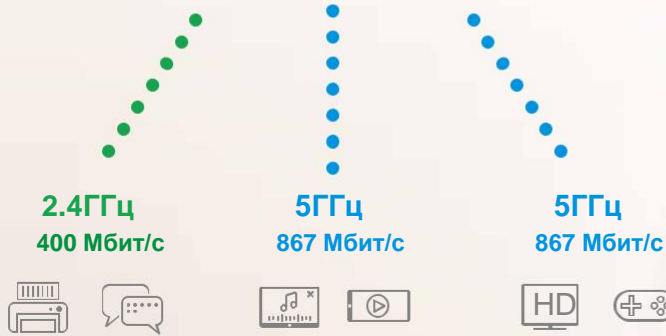

VigorAP 1000C

Tri-band 802.11ac Ceiling-mount AP

Vigor1000C - это трехдиапазонная точка доступа бизнес-класса с одним радиоканалом 2,4 ГГц и двумя 5 ГГц, обеспечивающая высокую скорость до 2,2 Гбит/с. Благодаря дополнительному радиоканалу 5 ГГц она идеально подходит для обеспечения беспроводного доступа в средах с высокой плотностью пользователей в режиме точки доступа или для обеспечения выделенного беспроводного транзитного канала в режиме Mesh.